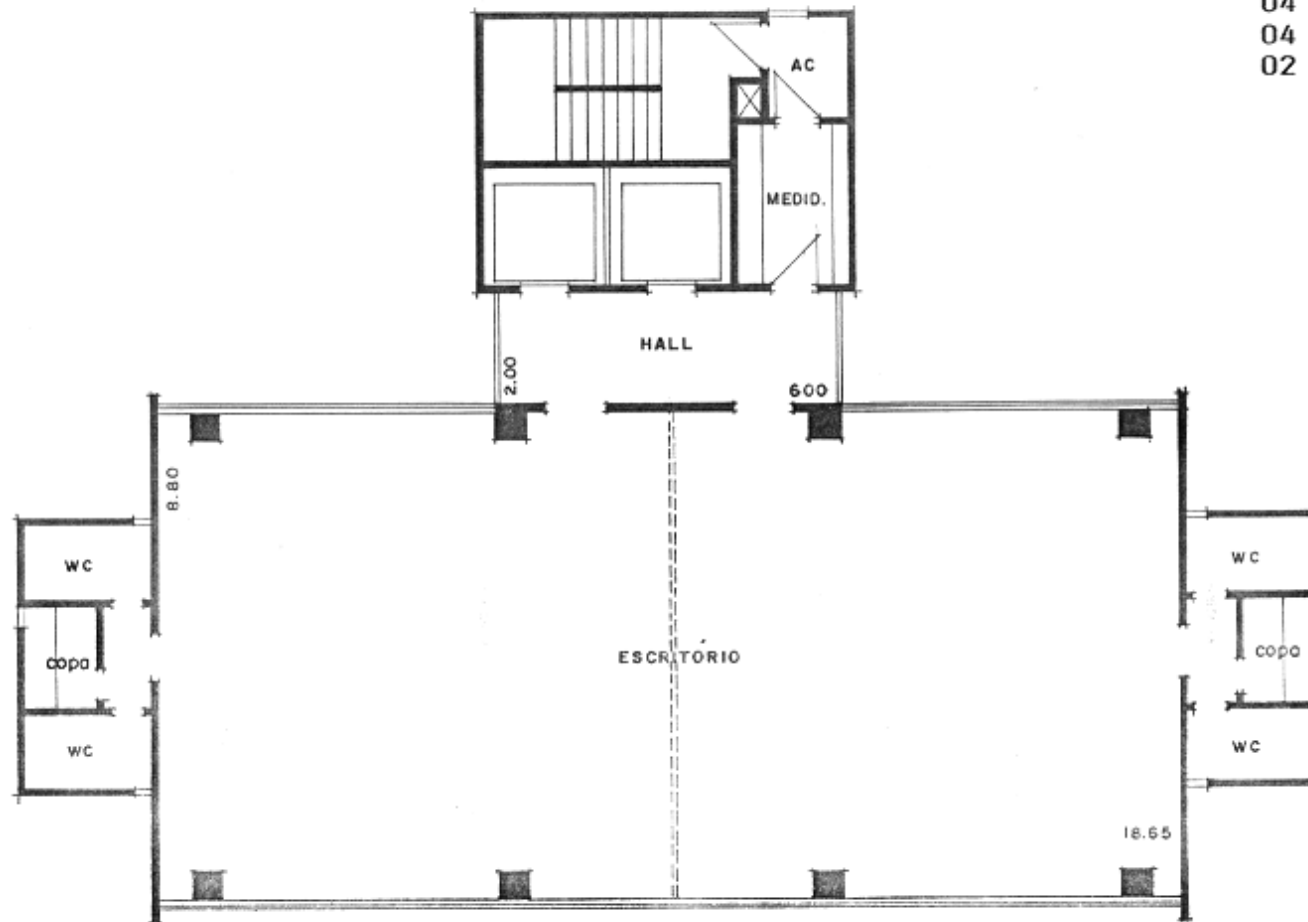

EDIFÍCIO TAPAJÓS

Área total: 429,80
Área útil: 196,80
Área carpet: 170,00
04 vagas
04 banheiros
02 copas

PLANTA PAV. TIPO

RUA. GERALDO FLAUSINO GEMES , 85

BRATKE
COLLET
CONSTRUTORA