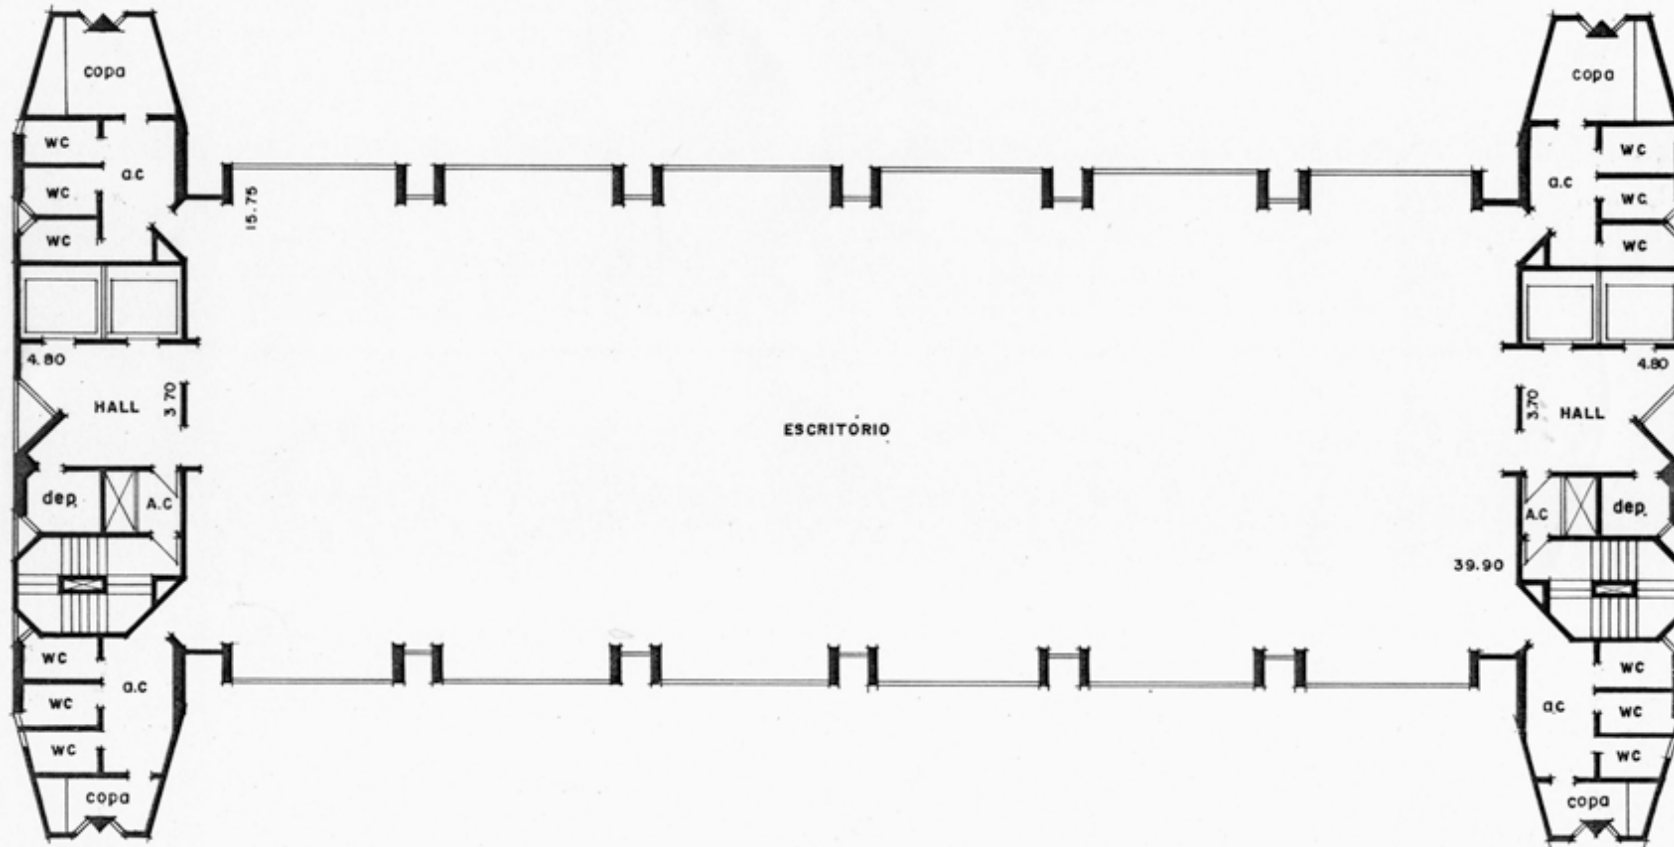

EDIFÍCIO PAULISTA DE SEGUROS III

PLANTA PAV. TIPO

Área total: 1.379,72  
Área útil: 750,00  
Área carpet: 600,00  
12 vagas  
12 banheiros  
04 copas - 02 telefones

RUA GERALDO FLAUSINO GOMES, 78

BRATKE  
COLLET  
CONSTRUTORA