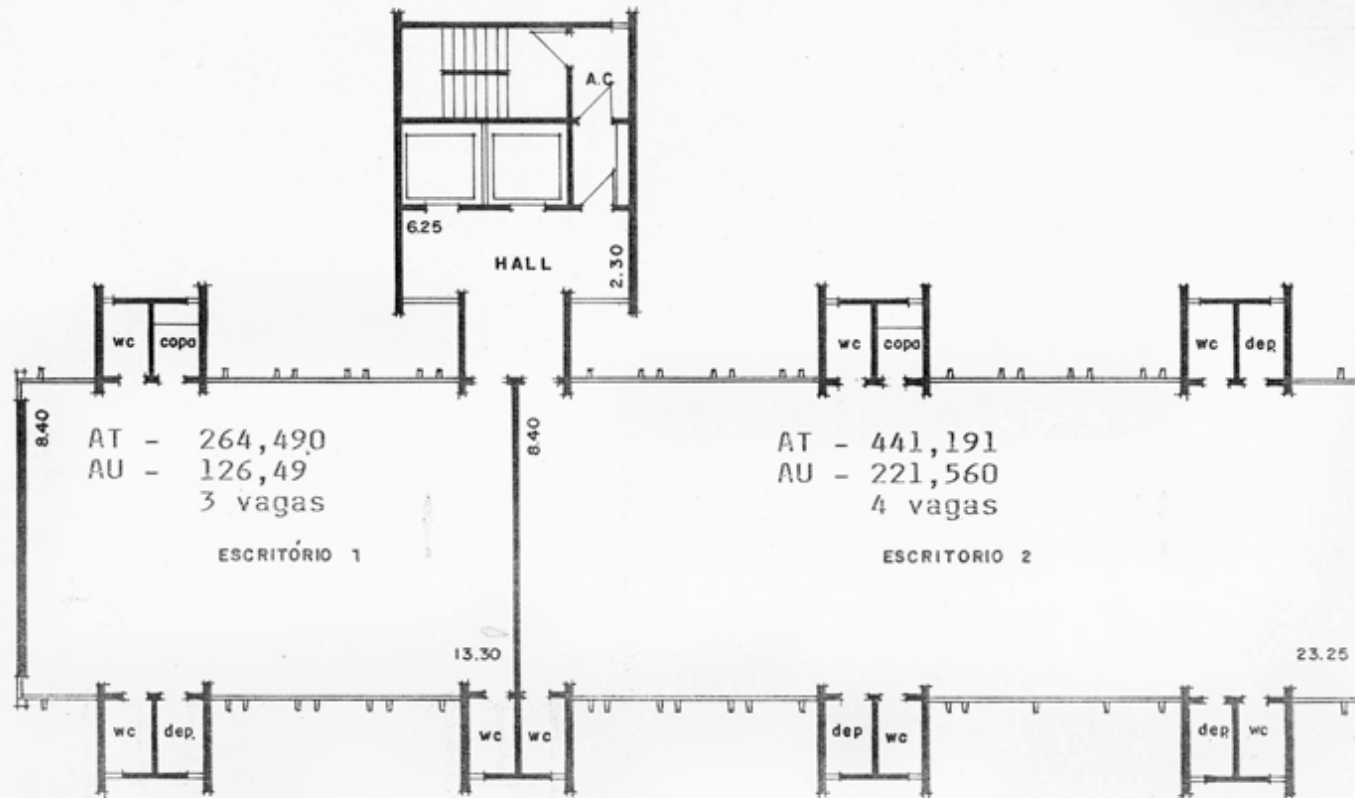

EDIFICIO GAVEA

Area total: 706,083
Area útil: 348,05
Area carpet: 328,00
7 vagas
8 banheiros
2 copas

PLANTA PAV. TIPO

RUA FLORIDA , 1703

BRATKE
COLLET
CONSTRUTORA